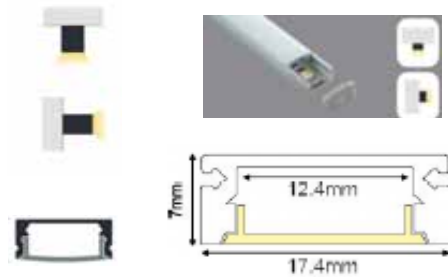

PROFIL ΑΛΟΥΜΙΝΙΟΥ ΜΕ ΚΑΠΑΚΙ

ΚΩΔ : 50-15

ΕΞΩΤΕΡΙΚΟ ΠΡΟΦΙΛ ΑΛΟΥΜΙΝΙΟΥ ΜΕ ΚΑΠΑΚΙ ΛΕΥΚΟ MAT

- ΑΝΟΔΙΩΜΕΝΟ ΑΛΟΥΜΙΝΙΟ
- L : 2m

ΤΙΜΗ: 2,30 € / m

ΚΩΔ : 50-16

ΧΩΝΕΥΤΟ ΠΡΟΦΙΛ ΑΛΟΥΜΙΝΙΟΥ ΜΕ ΚΑΠΑΚΙ ΛΕΥΚΟ MAT

- ΑΝΟΔΙΩΜΕΝΟ ΑΛΟΥΜΙΝΙΟ
- L : 2m

ΤΙΜΗ: 2,60 € / m

ΚΩΔ : 50-90

ΓΩΝΙΑΚΟ ΠΡΟΦΙΛ ΑΛΟΥΜΙΝΙΟΥ ΜΕ ΚΑΠΑΚΙ ΛΕΥΚΟ MAT

- ΑΝΟΔΙΩΜΕΝΟ ΑΛΟΥΜΙΝΙΟ
- L : 2m

ΤΙΜΗ: 2,10 € / m

ΚΩΔ : 50-88

ΠΡΟΦΙΛ ΑΛΟΥΜΙΝΙΟΥ ΓΙΑ ΨΥΞΗ ΤΑΙΝΙΑΣ LED

- ΑΝΟΔΙΩΜΕΝΟ ΑΛΟΥΜΙΝΙΟ
- L : 2m

ΤΙΜΗ: 1,50 € / m

ΚΑΤΟΠΙΝ ΠΑΡΑΓΓΕΛΙΑΣ ΤΟ ΠΡΟΦΙΛ ΔΙΑΤΙΘΕΤΑΙ ΚΑΙ ΣΕ ΒΑΦΗ RAL ΜΕ EXTRA ΚΟΣΤΟΣ 4€/m