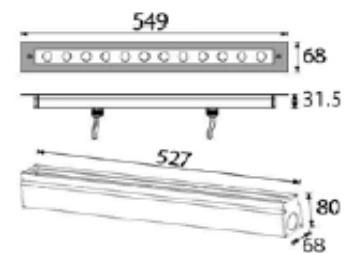

- **L: 500mm**

24 Vdc / 22W single color / 25W RGBW / CRI $\geq$ 80 / SDCM 3 / Ta -10°...+45°

- WW 3000k 2970 Lm
- NW 4000k 3005 Lm
- W 6000k 3080 Lm
- RGBW 1507 Lm

KΩΔ : ITING0016A (W -NW - WW)

TIMH: 902 €

KΩΔ : ITING0016A (RGBW)

TIMH: 1.370 €