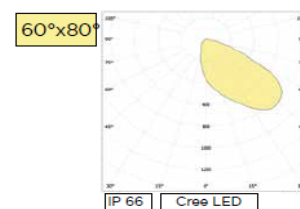

TIMH: 8.800 €

LED 60°x 80°

100 ÷ 277 Vac / 1200W / CRI≥80 / SDCM 2 / Ta -40°...+60°

- NW 4000k 145220 Lm

KΩΔ : ITPX1200-NW-B

TIMH: 8.800 €

LED 75°x 85°

100 ÷ 277 Vac / 1200W / CRI≥80 / SDCM 2 / Ta -40°...+60°