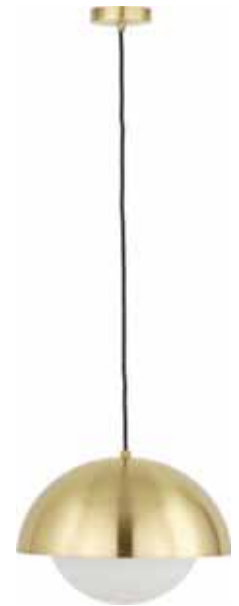

ΤΙΜΗ: 56,00 €

ΚΩΔ : 2101 /20GM

ΤΙΜΗ: 64,00 €

Οι αναφερόμενες τιμές αφορούν σε : B: RAL BLACK ή GM : GOLD MAT και Opal Glass

ΧΡΩΜΑΤΑ: Διατίθεται σε όλα τα RAL χρώματα

ΦΩΤΙΣΤΙΚΟ ΚΡΕΜΑΣΤΟ 1-ΦΩΤΟ

ΚΩΔ : 2103 /30GM