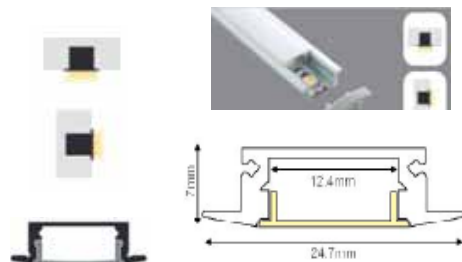

- ΑΝΟΔΙΩΜΕΝΟ ΑΛΟΥΜΙΝΙΟ
- L : 2m

ΤΙΜΗ: 2,30 € / m

ΚΩΔ : 50-16

ΧΩΝΕΥΤΟ ΠΡΟΦΙΛ ΑΛΟΥΜΙΝΙΟΥ ΜΕ ΚΑΠΑΚΙ ΛΕΥΚΟ MAT

- ΑΝΟΔΙΩΜΕΝΟ ΑΛΟΥΜΙΝΙΟ
- L : 2m

ΤΙΜΗ: 2,60 € / m

ΚΩΔ : 50-90

ΓΩΝΙΑΚΟ ΠΡΟΦΙΛ ΑΛΟΥΜΙΝΙΟΥ ΜΕ ΚΑΠΑΚΙ ΛΕΥΚΟ MAT