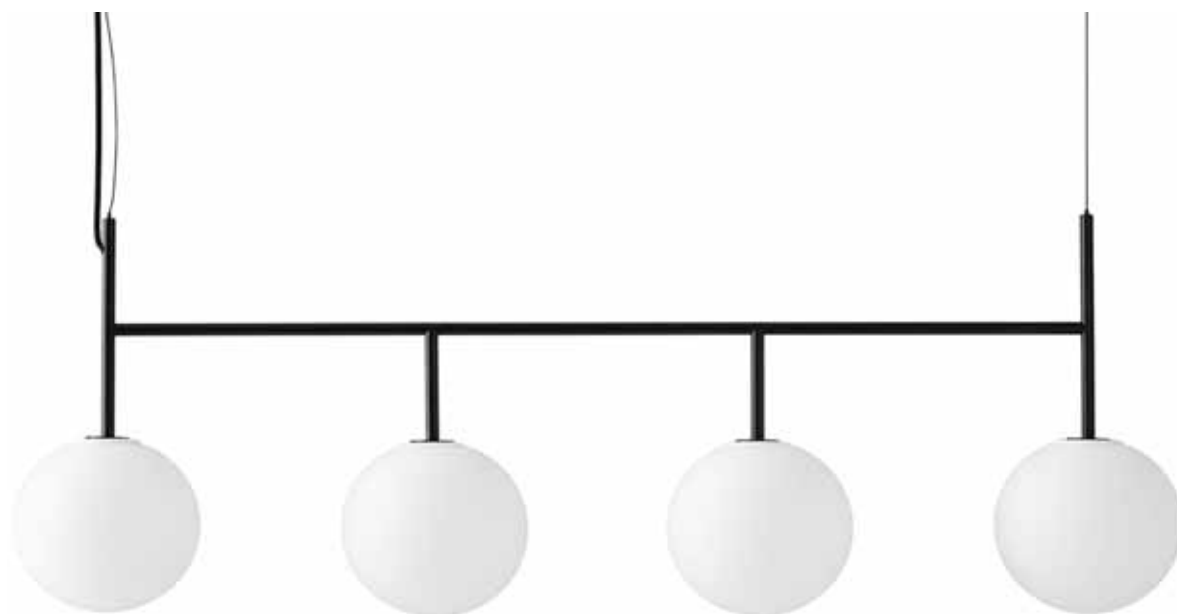

ΚΡΕΜΑΣΤΟ 4-ΦΩΤΟ ΜΑΥΡΟ MAT

black mat _ 1019-41

4-ΦΩΤΟ ΚΡΕΜΑΣΤΟ ΜΕ 4 ΜΠΑΛΕΣ Φ12cm

D: ↔ 105cm H: 100cm

ΜΠΑΛΑ : Φ12cm

4 X E14

ΤΙΜΗ: 188,00 €