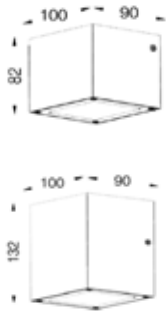

WALL LIGHTS IP65 PAINTER LED SERIES

GR 0

50000 hr
L80B20

A+ } LED
A+ }
A+ }