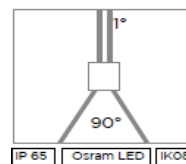

230 Vac / 10W / CRI≥80 / SDCM 3 / Ta -15°...+45°

ΚΩΔ : ITWAL3008

TIMH: 515 €