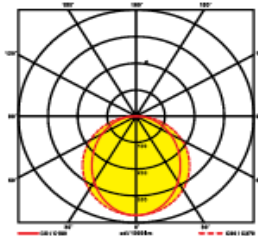

PHOTOMETRICS

Μήκος (mm)	Kelvin	Ra	Lumens	Watt	Τιμή (€)
580	3000	>80	2782	18	98,50
580	4000	>80	2940	18	98,50
860	3000	>80	4181	27	115,50
860	4000	>80	4418	27	115,50
1140	3000	>80	5581	35	138,00
1140	4000	>80	5897	35	138,00
1420	3000	>80	6964	44	155,00
1420	4000	>80	7358	44	155,00
1700	3000	>80	8363	53	186,00
1700	4000	>80	8837	53	186,00
1980	3000	>80	9762	61	206,50
1980	4000	>80	10315	61	206,50
2260	3000	>80	11146	70	222,00
2260	4000	>80	11777	70	222,00
2540	3000	>80	12545	79	238,00
2540	4000	>80	13255	79	238,00
2820	3000	>80	13944	88	250,00
2820	4000	>80	14734	88	250,00

- ΔΙΑΘΕΣΙΜΑ ΧΡΩΜΑΤΑ : ΛΕΥΚΟ - ΜΑΥΡΟ - ΑΛΟΥΜΙΝΙΟ
- ΔΙΑΣΤΑΣΕΙΣ PROFIL : 61 mm X 80mm
  (ΕΛΑΧΙΣΤΗ ΑΠΟΣΤΑΣΗ ΜΕΤΑΞΥ ΓΥΦΟΣΑΝΙΔΩΝ : 135mm)