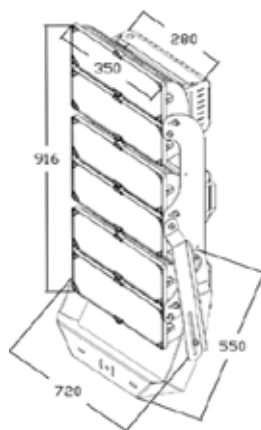

1200W MODULAR LED PROJECTOR IP66

GR 1

50000 hr
L80B20

A+
A+
A } LED

- CREE LED
- IP66
- ALUMINIUM BODY
- CONNECTION CABLE
- COLOR: BLACK

LED 10°x 70°

100 ÷ 277 Vac / 1200W / CRI≥80 / SDCM 2 / Ta -40°...+60°

- NW 4000k 157467 Lm

KΩΔ : ITPX1200-NW-A

TIMH: 8.800 €

LED 30°x 70°

100 ÷ 277 Vac / 1200W / CRI≥80 / SDCM 2 / Ta -40°...+60°

- NW 4000k 151911 Lm

KΩΔ : ITPX1200-NW-B

TIMH: 8.800 €

LED 60°x 80°

100 ÷ 277 Vac / 1200W / CRI≥80 / SDCM 2 / Ta -40°...+60°

- NW 4000k 145220 Lm

KΩΔ : ITPX1200-NW-B

TIMH: 8.800 €

LED 75°x 85°

100 ÷ 277 Vac / 1200W / CRI≥80 / SDCM 2 / Ta -40°...+60°

- NW 4000k 141622 Lm 8.800 €

KΩΔ : ITPX1200-NW-B

TIMH: