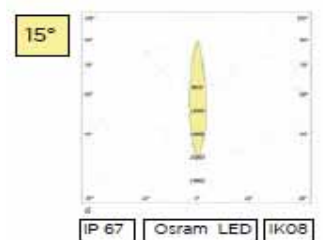

- MAX LOAD 1760Kg Ø60mm
- ΣΥΜΠΕΡΙΛΑΜΒΑΝΕΤΑΙ ΚΟΥΤΙ ΕΝΤΟΙΧΙΣΜΟΥ

ΚΩΔ : ITING0036 (W - NW- WW)

ΤΙΜΗ: 1.320 €

ΚΩΔ : ITING0036 RGB

ΤΙΜΗ: 1.665 €