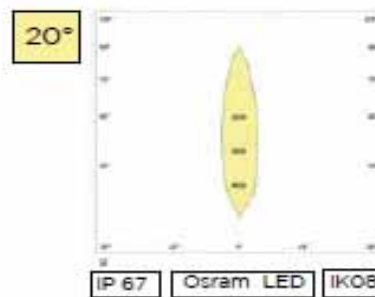

INGROUND LINE LED LIGHTS IP67

- IP 67
- 316L STAINLESS STEEL AND ALUMINIUM BODY
- MAX LOAD 1840Kg Φ 30mm

GR 0

36000 hr
L80B20

A+
A+
A+ } LED

- **L: 500mm**

24 Vdc / 22W single color / 25W RGBW / CRI $\geq$ 80 / SDCM 3 / Ta -10°...+45°

- WW 3000k 2970 Lm
- NW 4000k 3005 Lm
- W 6000k 3080 Lm
- RGBW 1507 Lm

KΩΔ : ITING0016A (W -NW - WW)

TIMH: 902 €

KΩΔ : ITING0016A (RGBW)

TIMH: 1.370 €

- **L: 1000mm**

24 Vdc / 45W single color / 50W RGBW / CRI $\geq$ 80 / SDCM 3 / Ta -10°...+45°

- WW 3000k 4485 Lm
- NW 4000k 4635 Lm
- W 6000k 4651 Lm
- RGBW 2781 Lm

KΩΔ : ITING0031A (W -NW - WW)

TIMH: 1.235 €

KΩΔ : ITING0031A (RGBW)

TIMH: 2.325 €