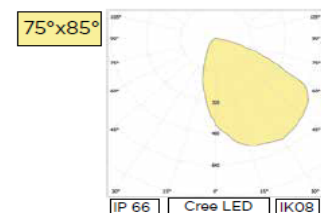

LED 75°x 85°

100 ÷ 277 Vac / 800W / CRI≥80 / SDCM 2 / Ta -40°...+60°

- NW 4000k 91717 Lm

KΩΔ : ITPX0800-NW-D

TIMH: 8.100 €