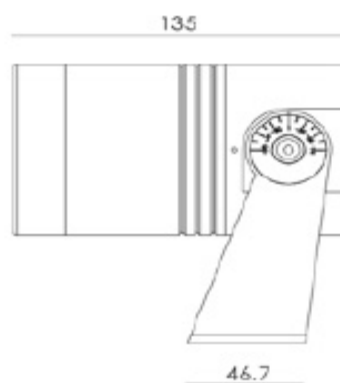

ΚΩΔ : ITSPT22018

TIMH: 390 €