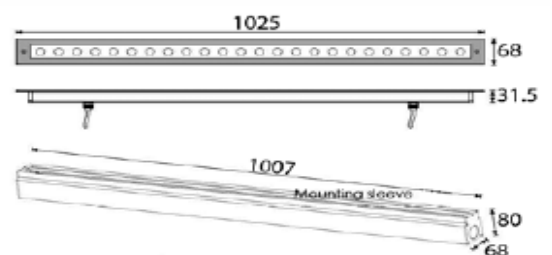

- **L: 1000mm**

24 Vdc / 45W single color / 50W RGBW / CRI $\geq$ 80 / SDCM 3 / Ta -10°...+45°

- WW 3000k 4485 Lm
- NW 4000k 4635 Lm
- W 6000k 4651 Lm
- RGBW 2781 Lm

KΩΔ : ITING0031A (W -NW - WW)

TIMH: 1.235 €

KΩΔ : ITING0031A (RGBW)

TIMH: 2.325 €