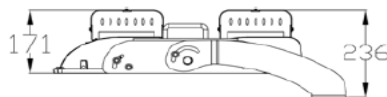

800W MODULAR LED PROJECTOR IP66

GR 1

50000 hr
L80B20

A++ } LED
A+ }
A }

- CREE LED
- IP66
- ALUMINIUM BODY
- CONNECTION CABLE
- COLOR: BLACK

LED 10°x 70°

100 ÷ 277 Vac / 800W / CRI≥80 / SDCM 2 / Ta -40°...+60°

- NW 4000k 106822 Lm

KΩΔ : ITPX0800-NW-A

TIMH: 8.100 €

LED 30°x 70°

100 ÷ 277 Vac / 800W / CRI≥80 / SDCM 2 / Ta -40°...+60°

- NW 4000k 98382 Lm

KΩΔ : ITPX0800-NW-B

TIMH: 8.100 €

LED 60°x 80°

100 ÷ 277 Vac / 800W / CRI≥80 / SDCM 2 / Ta -40°...+60°

- NW 4000k 94046 Lm

KΩΔ : ITPX0800-NW-C

TIMH: 8.100 €

LED 75°x 85°

100 ÷ 277 Vac / 800W / CRI≥80 / SDCM 2 / Ta -40°...+60°

- NW 4000k 91717 Lm

KΩΔ : ITPX0800-NW-D

TIMH: 8.100 €