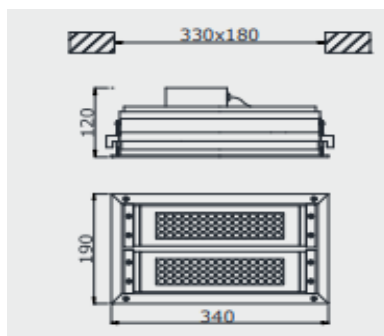

- 6500k
- 100W
- 150 Lm/W
- IP65
- LED SMD 3030 PHILIPS
- -20... + 50°C
- AC85 - 265V 50/60 Hz
- ΕΝΣΩΜΑΤΩΜΕΝΟΙ ΦΑΚΟΙ PC 90°
- BODY : ΑΛΟΥΜΙΝΙΟ

ΚΩΔ: 47L10050

ΤΙΜΗ: 295 €