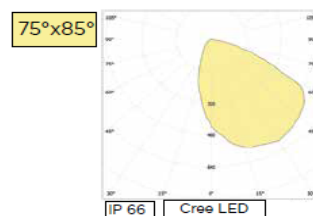

LED 75°x 85°

100 ÷ 277 Vac / 1200W / CRI≥80 / SDCM 2 / Ta -40°...+60°

- NW 4000k 141622 Lm 8.800 €

KΩΔ : ITPX1200-NW-B

TIMH: