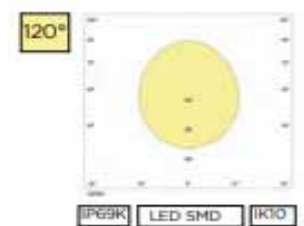

KΩΔ: ITPSLD80630   **TIMH:** 470 €

220 + 240 Vac / 30W / CRI≥80 / SDCM 2 / Ta -20°...+45°

- L: 60cm
- NW 4000k
- 4300Lm