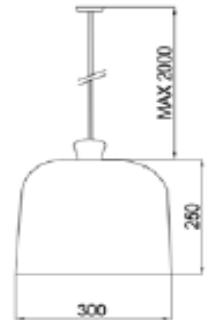

- 1 X E27
- ON-OFF
- DARK GREY

ΚΩΔ : ITLAM7060

TIMH: 145 €