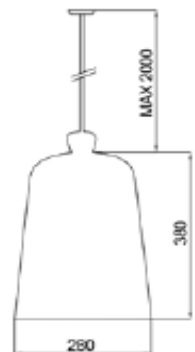

TIMH: 145 €

- 1 X E27
- ON-OFF
- DARK GREY

ΚΩΔ : ITLAM6060

TIMH: 145 €

ΚΩΔ : 2105 / 20BGP

1-ΦΩΤΟ ΚΡΕΜΑΣΤΟ ΚΑΜΠΑΝΑ Φ20cm ΜΕ ΑΝΑΡΤΗΣΗ ΣΥΡΜΑΤΟΣΧΟΙΝΟ

D: ↔ 20cm

ΝΤΟΥΙ: 1 X E27