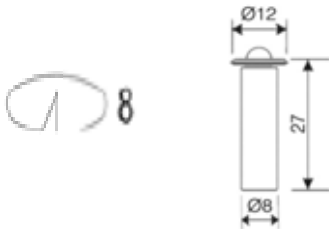

30000 hr
L80B20

A++
A+
A } LED