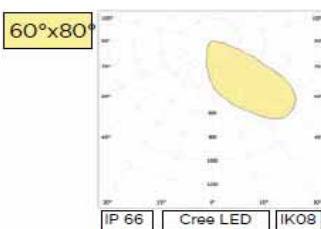

LED 60°x 80°

100 ÷ 277 Vac / 800W / CRI≥80 / SDCM 2 / Ta -40°...+60°

- NW 4000k 94046 Lm

KΩΔ : ITPX0800-NW-C

TIMH: 8.100 €