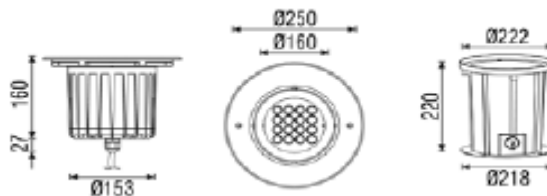

- MAX LOAD 1760Kg Ø60mm
- ΣΥΜΠΕΡΙΛΑΜΒΑΝΕΤΑΙ ΚΟΥΤΙ ΕΝΤΟΙΧΙΣΜΟΥ

ΚΩΔ : ITING0036 (W - NW- WW)

ΤΙΜΗ: 1.320 €

ΚΩΔ : ITING0036 RGB

ΤΙΜΗ: 1.665 €