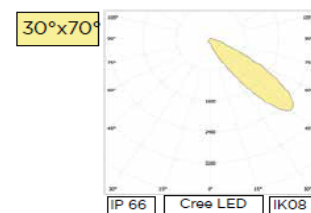

- NW 4000k 106822 Lm

KΩΔ : ITPX0800-NW-A

TIMH: 8.100 €

LED 30°x 70°

100 ÷ 277 Vac / 800W / CRI≥80 / SDCM 2 / Ta -40°...+60°

- NW 4000k 98382 Lm

KΩΔ : ITPX0800-NW-B

TIMH: 8.100 €