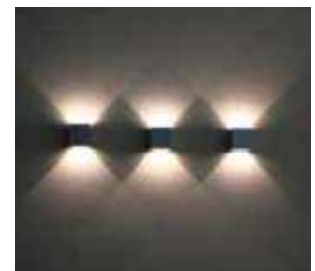

230 Vac / 10W / CRI≥80 / SDCM 3 / Ta -15°...+45°

ΚΩΔ : ITWAL3007

TIMH: 465 €