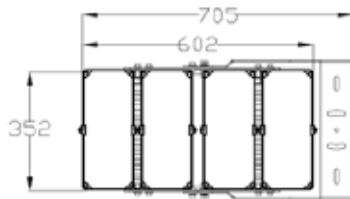

800W MODULAR LED PROJECTOR IP66

GR 1

50000 hr
L80B20

A++ } LED
A+ }
A }

- CREE LED
- IP66
- ALUMINIUM BODY
- CONNECTION CABLE
- COLOR: BLACK

LED 10°x 70°

100 ÷ 277 Vac / 800W / CRI≥80 / SDCM 2 / Ta -40°...+60°

- NW 4000k 106822 Lm

KΩΔ : ITPX0800-NW-A

TIMH: 8.100 €

LED 30°x 70°

100 ÷ 277 Vac / 800W / CRI≥80 / SDCM 2 / Ta -40°...+60°

- NW 4000k 98382 Lm

KΩΔ : ITPX0800-NW-B

TIMH: 8.100 €

LED 60°x 80°

100 ÷ 277 Vac / 800W / CRI≥80 / SDCM 2 / Ta -40°...+60°

- NW 4000k 94046 Lm

KΩΔ : ITPX0800-NW-C

TIMH: 8.100 €

LED 75°x 85°

100 ÷ 277 Vac / 800W / CRI≥80 / SDCM 2 / Ta -40°...+60°

- NW 4000k 91717 Lm

KΩΔ : ITPX0800-NW-D

TIMH: 8.100 €