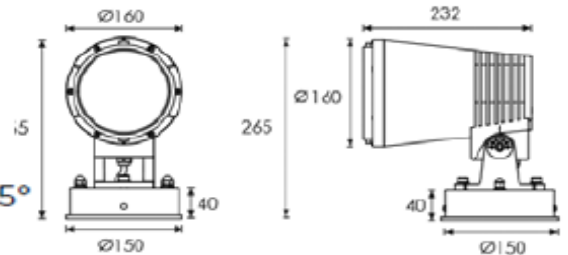

LED 45W RGB 25°

24 Vdc / 45W / CRI≥80 / SDCM 3 / Ta -20°...+45°

- DIMMABLE
- RGB FULL COLOR 4400 Lm

KΩΔ : ITSPT2045   TIMH: 1.460 €