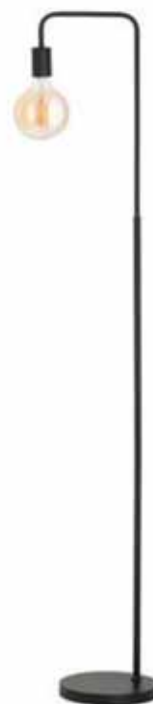

ΚΩΔ: 2025

1-ΦΩΤΟ ΦΩΤΙΣΤΙΚΟ ΔΑΠΕΔΟΥ
W:40cm H:164cm

ΚΑΠΕΛΟ : Φ40cm H:21cm
ΝΤΟΥΙ: 1 X E27
ΧΡΩΜΑ : black mat

ΤΙΜΗ: 212,50€

ΚΩΔ: 2026

1-ΦΩΤΟ ΦΩΤΙΣΤΙΚΟ ΔΑΠΕΔΟΥ
W: 33cm H: 173cm

ΝΤΟΥΙ: 1 X E27
ΧΡΩΜΑ : black mat

ΤΙΜΗ: 187,50€