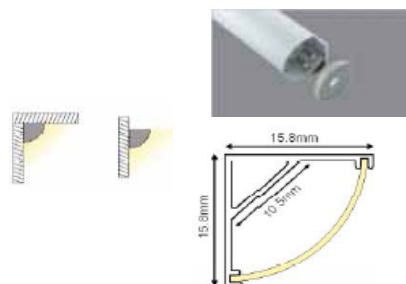

ΚΩΔ : 50-90

ΓΩΝΙΑΚΟ ΠΡΟΦΙΛ ΑΛΟΥΜΙΝΙΟΥ ΜΕ ΚΑΠΑΚΙ ΛΕΥΚΟ MAT

- ΑΝΟΔΙΩΜΕΝΟ ΑΛΟΥΜΙΝΙΟ
- L : 2m

ΤΙΜΗ: 2,10 € / m