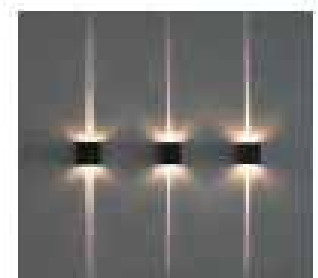

230 Vac / 10W / CRI≥80 / SDCM 3 / Ta -15°...+45°