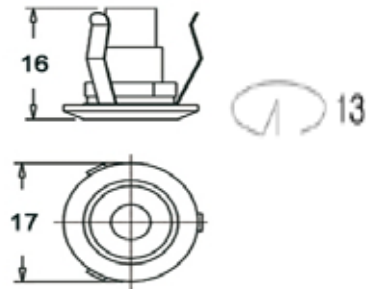

30000 hr
L80B20

A++
A+
A } LED

IP 44 DIP LED IK07