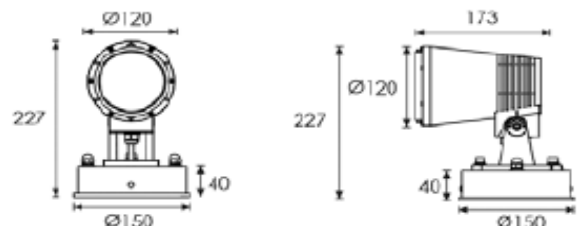

LED 25W SINGLE COLOR 38°

230 Vac / 25W / CRI≥80 / SDCM 3 / Ta -20°...+45°

- ON - OFF
- WW 3000k 2875 Lm
- W 6000k 3000 Lm

KΩΔ : ITSPT2025   TIMH: 820 €