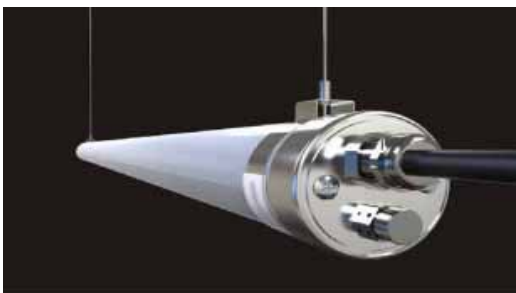

TIMH: 1.235 €

KΩΔ : ITING0031A (RGBW)

TIMH: 2.325 €

WATERPROOF CEILING LED LIGHTS IP69K - IK10

- IP69K and IK10
- INOX 316L
- CONNECTION CABLE
- DALI / on - off

KΩΔ: ITPSLD80630 **TIMH:** 470 €

220 + 240 Vac / 30W / CRI≥80 / SDCM 2 / Ta -20°...+45°