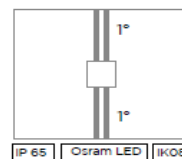

230 Vac / 10W / CRI≥80 / SDCM 3 / Ta -15°...+45°