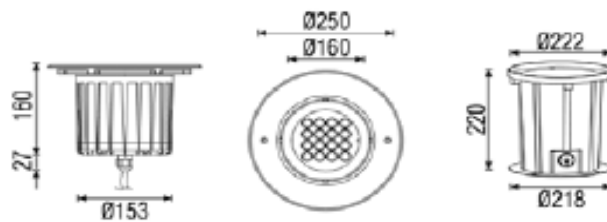

- IP 67
- 316L STAINLESS STEEL AND ALUMINIUM BODY
- WW 3000k 7250 Lm
- NW 4000k 7500 Lm
- W 6000k 7650 Lm

GR 0

50000 hr
L80B20

A+
A+
A } LED

24 Vdc / 50W / CRI≥80 / SDCM 3 / Ta -10°...+45°