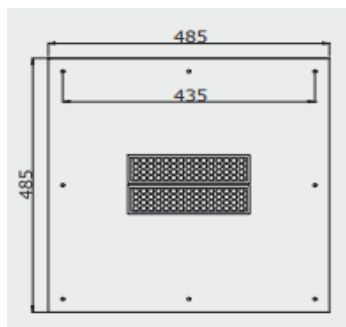

- 6500k
- 100W
- 150 Lm/W
- IP65
- LED SMD 3030 PHILIPS
- -20... + 50°C
- AC85 - 265V 50/60 Hz
- ΕΝΣΩΜΑΤΩΜΕΝΟΙ ΦΑΚΟΙ PC 90°
- BODY : ΑΛΟΥΜΙΝΙΟ

ΚΩΔ: 47L10050

ΤΙΜΗ: 295 €