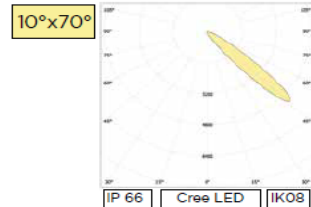

- NW 4000k 106822 Lm

KΩΔ : ITPX0800-NW-A

TIMH: 8.100 €

LED 30°x 70°

100 ÷ 277 Vac / 800W / CRI≥80 / SDCM 2 / Ta -40°...+60°

- NW 4000k 98382 Lm

KΩΔ : ITPX0800-NW-B

TIMH: 8.100 €