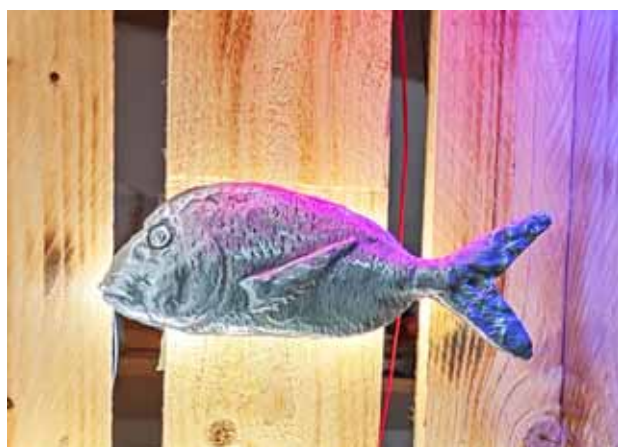

- **ΚΩΔΙΚΟΣ : FISH C GYP**

ΔΕΝ ΠΕΡΙΛΑΜΒΑΝΕΙ ΒΑΣΗ & ΤΡΟΦΟΔΟΤΙΚΟ
(ΧΡΗΣΗ ΓΙΑ ΓΥΨΟΣΑΝΙΔΑ)

- ΤΙΜΗ : 49,00

- **ΚΩΔΙΚΟΣ : FISH C BASE**

ΠΕΡΙΛΑΜΒΑΝΕΤΑΙ ΒΑΣΗ Ø5cm ΜΕ ΤΡΟΦΟΔΟΤΙΚΟ 230V

- ΤΙΜΗ : 68,00

- POWER : 2Watt
- ΔΙΑΣΤΑΣΕΙΣ : 25cmX7cm